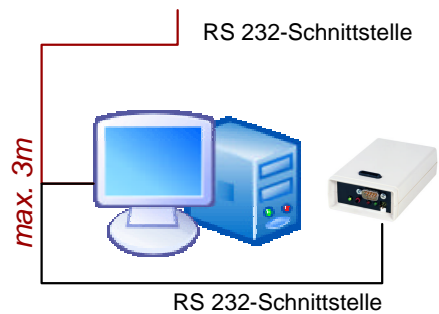

Schematische Übersicht: Online-Vernetzung für elektronische Zylinder ZL und Steuergeräte SG

Anschluss von bis zu 5 Schließsystemen pro Knoten. Max. 32 Knoten pro Anlage.

PC mit Software SECCOR Key Manager
Transfergerät zum Einlesen von Datenträgern