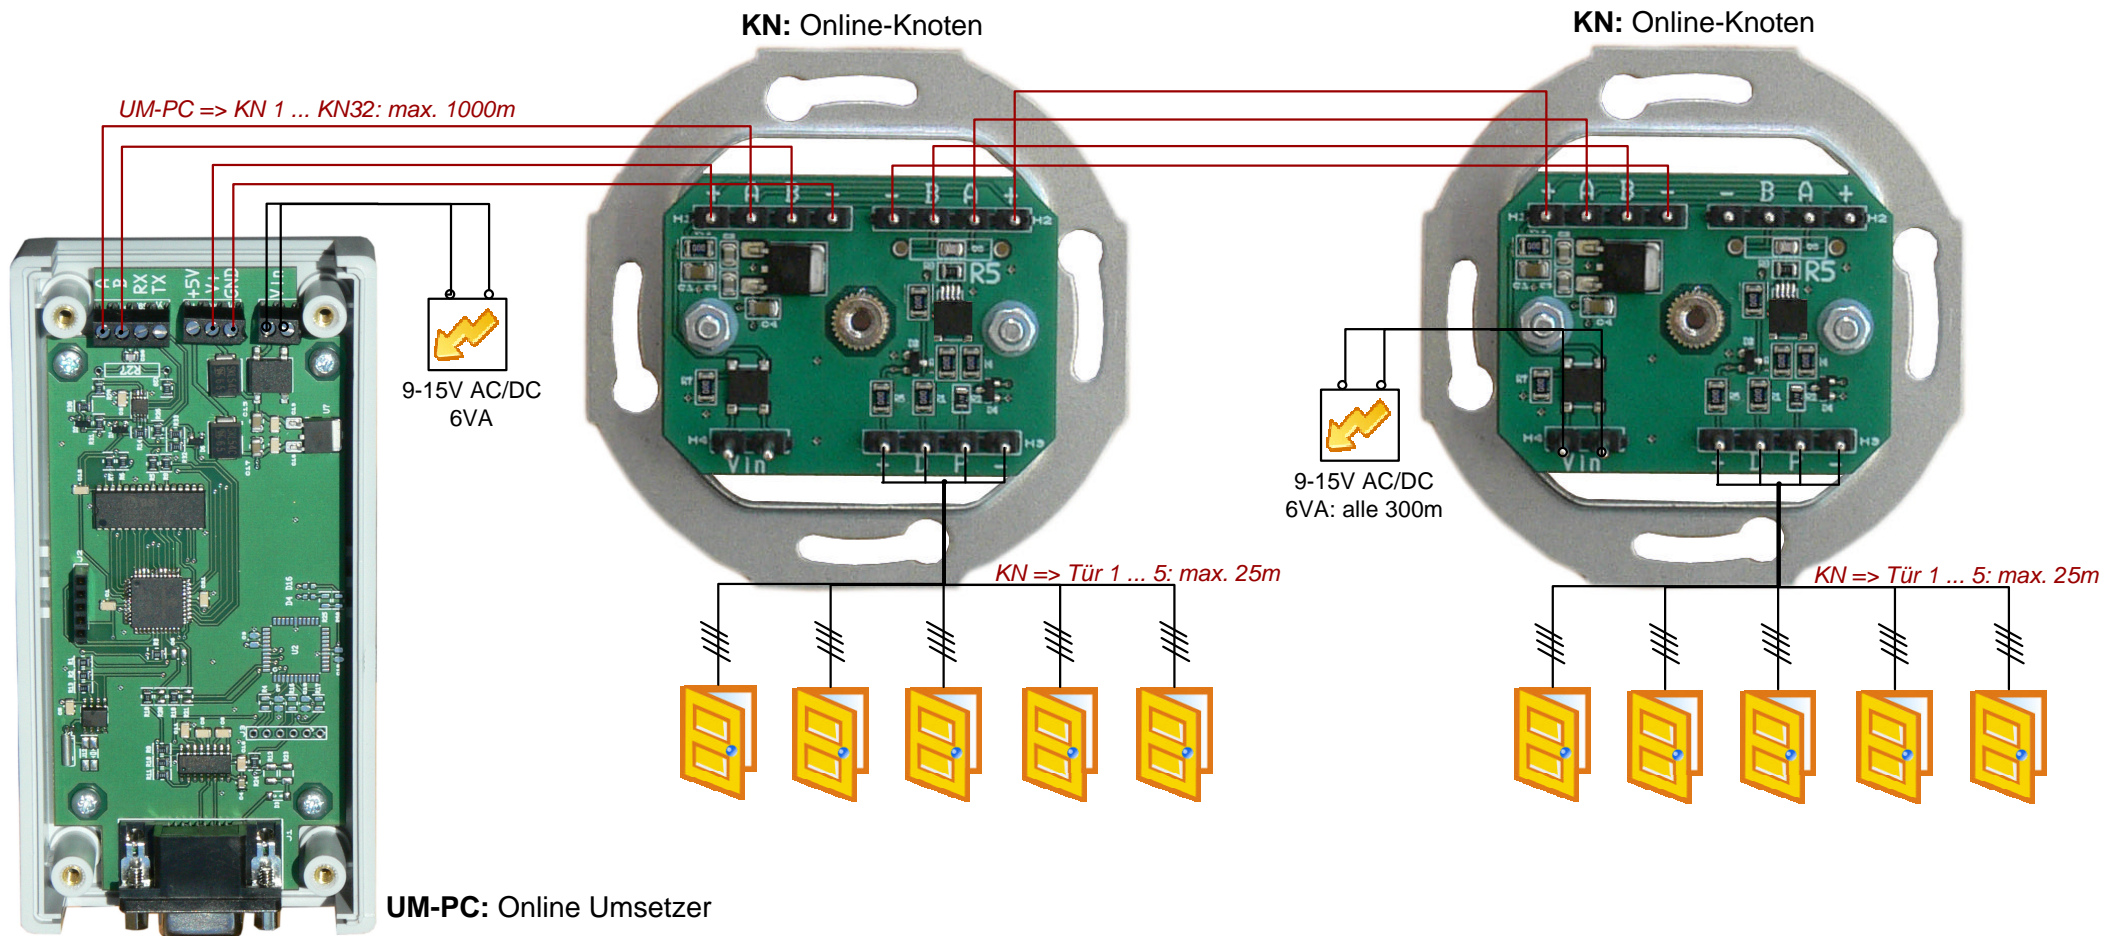

Schematische Übersicht: Online-Vernetzung für elektronische Zylinder ZL und Steuergeräte SG

Anschluss von bis zu 5 Schließsystemen pro Knoten. Max. 32 Knoten pro Anlage.

PC mit Software SECCOR Key Manager
Transfergerät zum Einlesen von Datenträgern